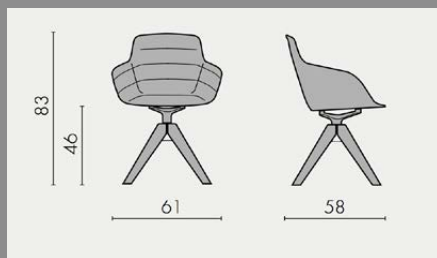

# Fauteuil *Captain Play*

## *Caractéristiques*

- Piètement de 4 branches en bois
- Coque en polypropylène avec revêtement rembouré à l'intérieur
- Dimensions